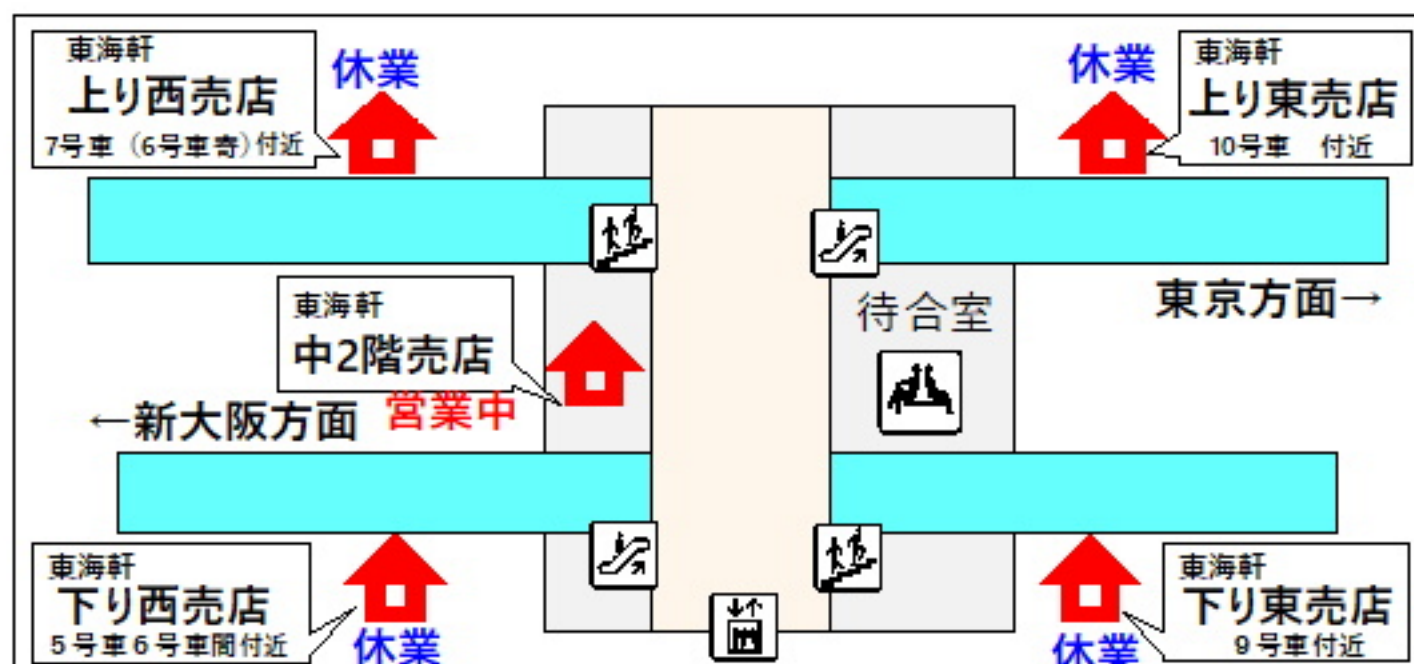

東海軒 店舗営業時間

2021年8月20日現在

いつも東海軒店舗をご利用いただきありがとうございます。

現在下記の通り、一部店舗を休業または営業時間を変更させていただいております。
弊社ホームページ「店舗紹介」ページの表記とは異なりますのでお気を付け願います。

静岡駅構内店舗営業時間

コンコース売店	6:30～21:00
新幹線ホーム上り西売店	休業
新幹線ホーム上り東売店	休業
新幹線ホーム下り西売店	休業
新幹線ホーム下り東売店	休業
中二階売店	7:15～20:00
富士見そば 在来線上り売店	休業(9/12まで)
富士見そば 在来線下り売店	休業(9/12まで)

東海軒