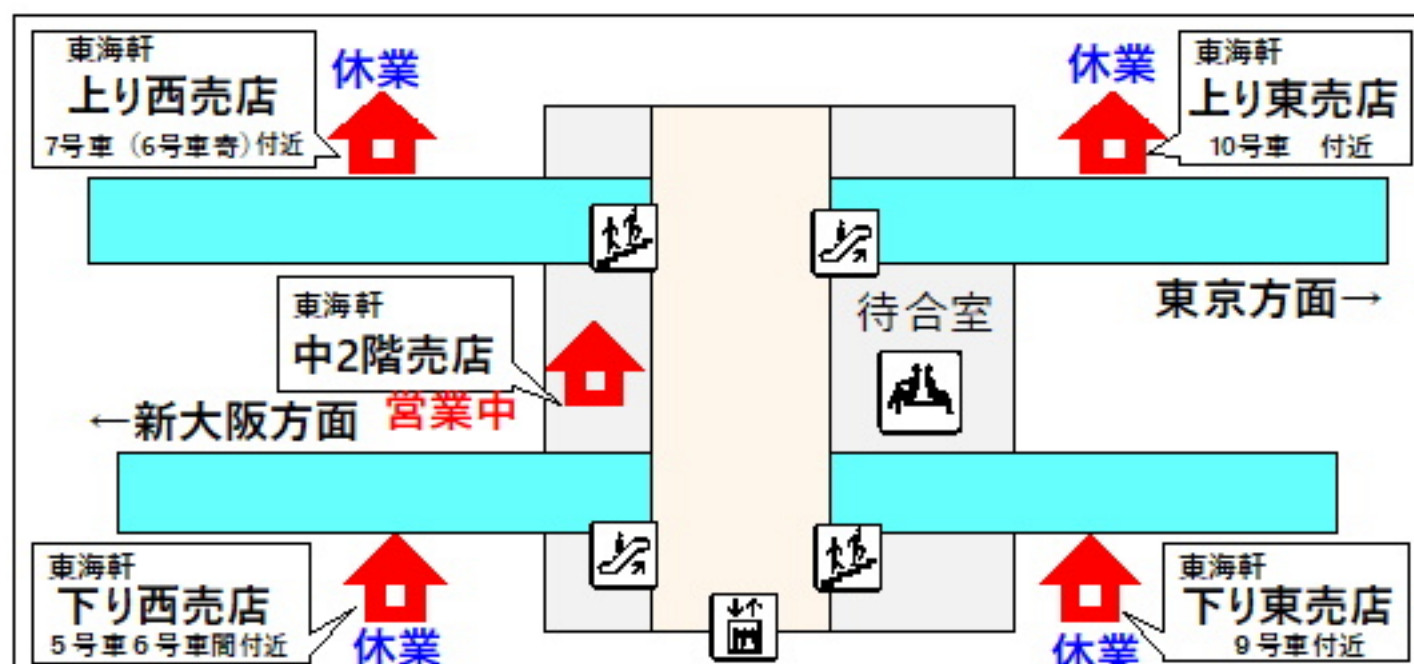

東海軒 店舗営業時間

2021年10月1日現在

いつも東海軒店舗をご利用いただきありがとうございます。

現在下記の通り、一部店舗を休業または営業時間を変更させていただいております。

弊社ホームページ「店舗紹介」ページの表記とは異なりますのでお気を付け願います。

静岡駅構内店舗営業時間

| | |
|---------------|------------|
| コンコース売店 | 6:30～21:00 |
| 新幹線ホーム上り西売店 | 休業 |
| 新幹線ホーム上り東売店 | 休業 |
| 新幹線ホーム下り西売店 | 休業 |
| 新幹線ホーム下り東売店 | 休業 |
| 中二階売店 | 7:15～20:00 |
| 富士見そば 在来線上り売店 | 7:30～13:30 |
| 富士見そば 在来線下り売店 | 7:30～13:30 |

東海軒