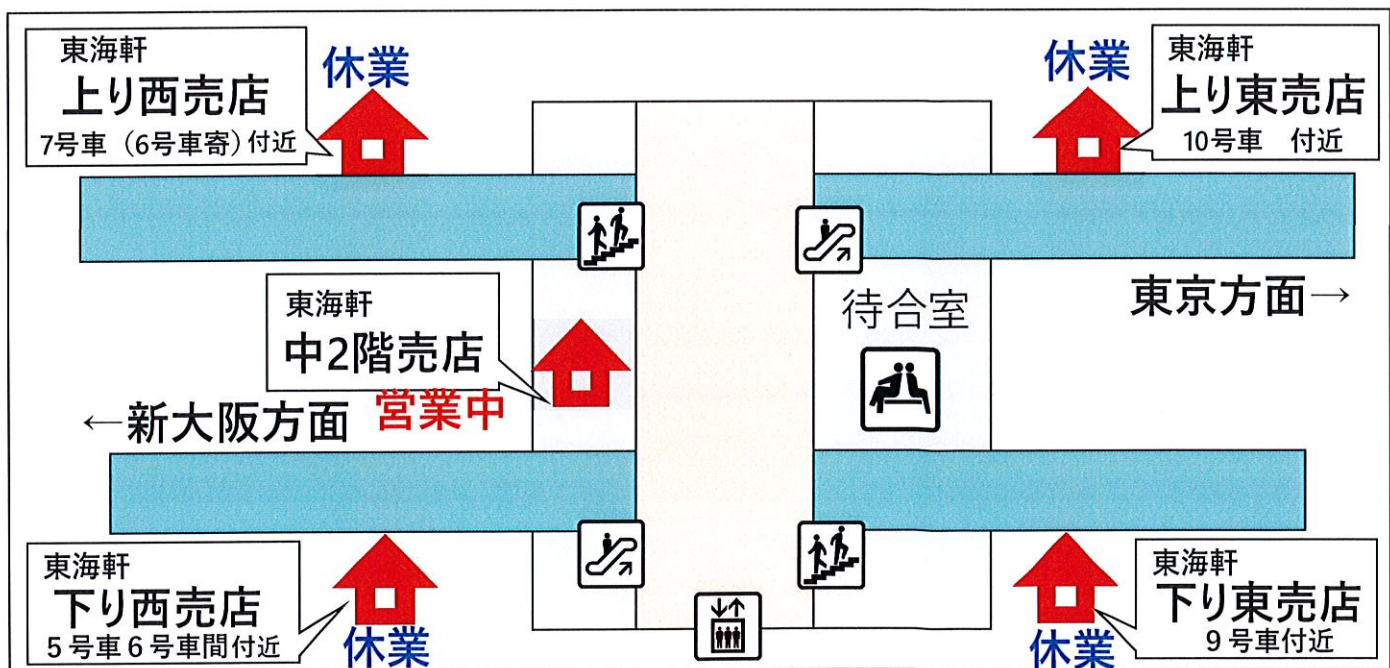

東海軒 店舗営業時間

2021年9月10日現在

いつも東海軒店舗をご利用いただきありがとうございます。

現在下記の通り、一部店舗を休業または営業時間を変更させていただいております。
弊社ホームページ「店舗紹介」ページの表記とは異なりますのでお気を付け願います。

静岡駅構内店舗営業時間

| | |
|---------------|------------|
| コンコース売店 | 6:30~21:00 |
| 新幹線ホーム上り西売店 | 休業 |
| 新幹線ホーム上り東売店 | 休業 |
| 新幹線ホーム下り西売店 | 休業 |
| 新幹線ホーム下り東売店 | 休業 |
| 中二階売店 | 7:15~20:00 |
| 富士見そば 在来線上り売店 | 休業(9/30まで) |
| 富士見そば 在来線下り売店 | 休業(9/30まで) |

東海軒